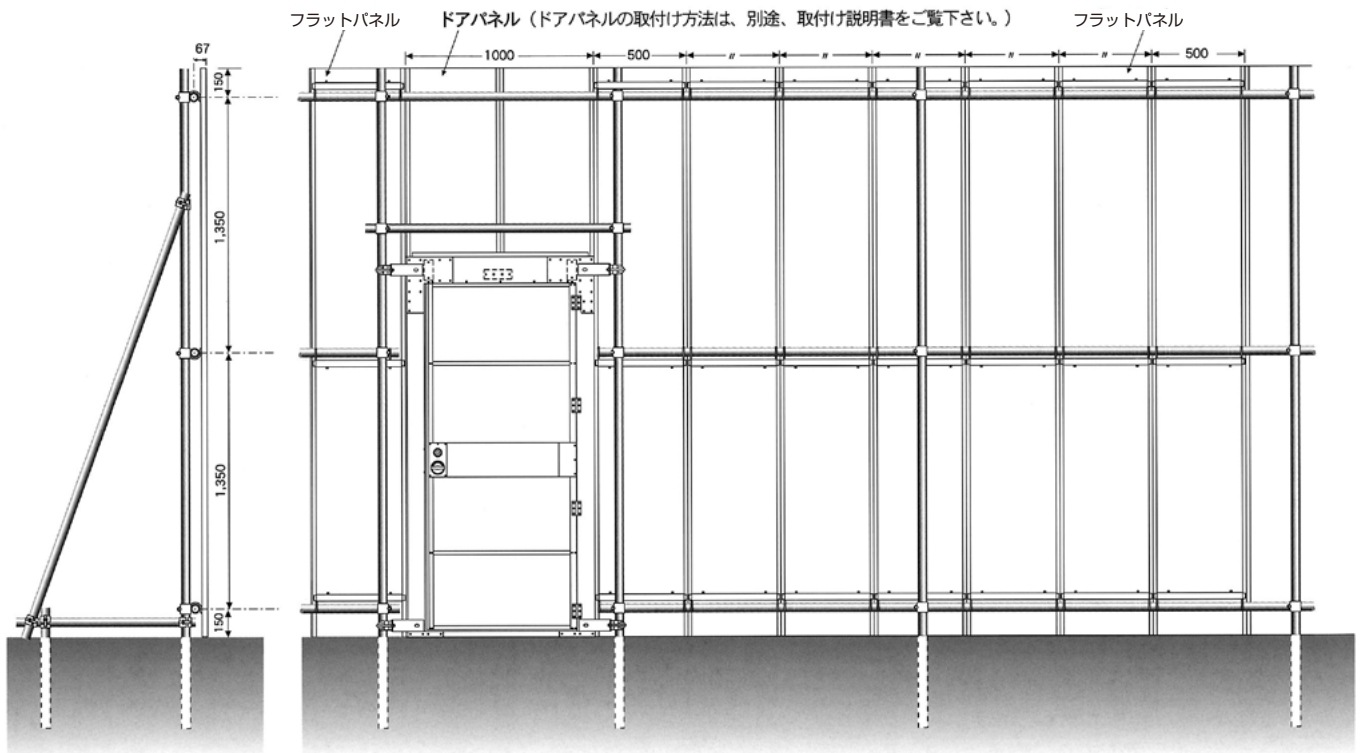

フラットパネル

ドア 1000/500

- 長期間の使用に、変形しない頑丈な材質を使っています。
- 取付作業もスピーディーに行えます。
- 取付後の外観はシンプルで、調和がとれ美観に優れています。
- ドアは安全のためすべて内開き仕様です。

● 取付け例：イメージ図

型番	仕様	幅(W)	高さ(H)	重量(kg)	呼称
NKD-1000-3	ホワイト	1,000	3,000	70	台
NKD-1000-2	ホワイト	1,000	2,000	50	台
NKD-500-3	ホワイト	500	3,000	20	台
NKD-500-2	ホワイト	500	2,000	15	台