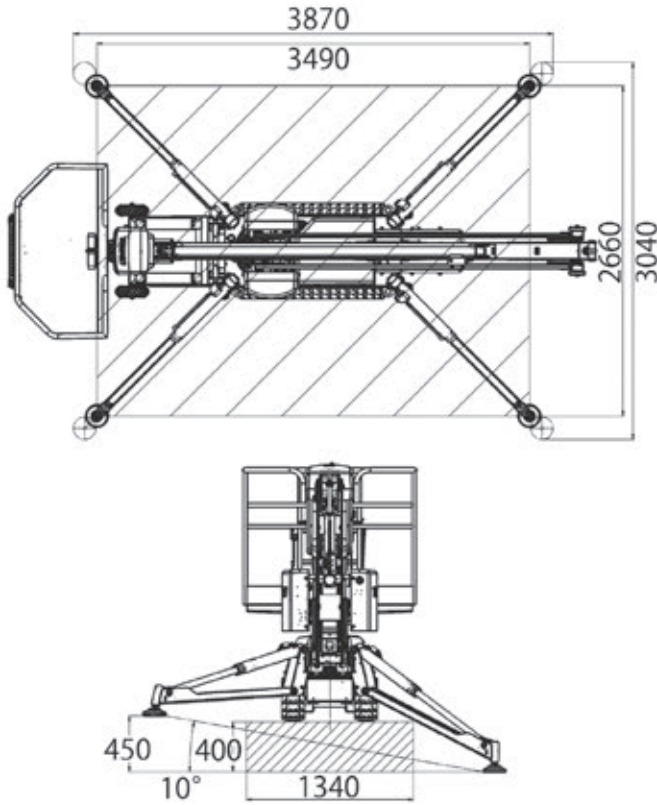

スパイダーブームリフト 張り出し作業時寸法

(mm)

LEO13GT

LEO18GT plusD / Plus

LEO24GT