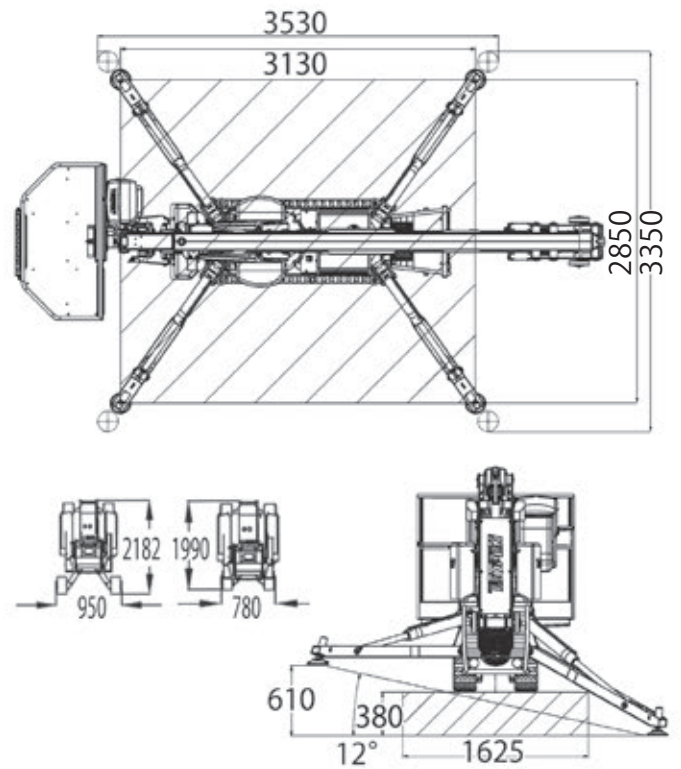

スパイダーブームリフト 張り出し作業時寸法

(mm)

LEO13GT

LEO18GT plusD / Plus

LEO24GT