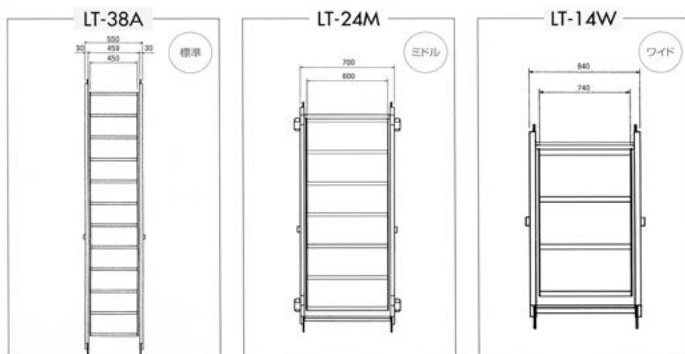

タラップボード・ラクラクタラップ

タラップボード

- ・部分開閉ハッチによる枠内上下移動がスムーズに行えます。
- ・はしごは布板裏面に収納できます。
- ・はしごは開口部4方向に取付可能。

ALTK518S(表)

ALTK518S(裏) ※ALTK515S/512Sは収納時にはしごがみだした姿になります。

| 品番 | 品名 | 型式 | 寸法(mm) | 開口部(mm) | 重量(kg) |
|--------|-------------|----------|-----------|---------|--------|
| SAB120 | タラップ ボード | ALTK512A | 1,219×500 | 400×600 | 13.7 |
| SAB150 | | ALTK515A | 1,524×500 | | 15.4 |
| SAB180 | | ALTK518A | 1,829×500 | | 17.5 |

ラクラクタラップ(アルミ合金製傾斜自在階段)

安全荷重1.96KN (200kgf)

| 型式 | フレーム幅 | 全長 L (mm) | ステップ (段) | 本体重量 (kg) | 手摺両面 (kg) | 総重量 (kg) |
|--------|-----------|-----------|----------|-----------|-----------|----------|
| LT-14A | 450mm 標準 | 1,400 | 4 | 17 | 8 | 25.0 |
| LT-24A | 450mm 標準 | 2,450 | 7 | 24 | 12.5 | 36.5 |
| LT-38A | 450mm 標準 | 3,850 | 11 | 46 | 20.5 | 60.5 |
| LT-14M | 600mm ミドル | 1,400 | 4 | 18.5 | 8 | 26.5 |
| LT-24M | 600mm ミドル | 2,450 | 7 | 26.5 | 12.5 | 39.0 |
| LT-14W | 740mm ワイド | 1,400 | 4 | 20 | 8 | 28.0 |
| LT-24W | 740mm ワイド | 2,450 | 7 | 29 | 12.5 | 41.5 |

労働安全衛生規則改正
全角度対応!!

手摺・中さん高さ
A寸法 350mm~500mm
B寸法 850mm以上

角度寸法表 (mm)

| θ度 | LT-14 | | LT-24 | | LT-38 | | 各種共通 | |
|-----|-------|-------|-------|-------|-------|-------|------|-----|
| | L1 | L2 | L1 | L2 | L1 | L2 | L3 | L4 |
| 15度 | 1,352 | 362 | 2,367 | 634 | 3,719 | 996 | 338 | 91 |
| 26度 | 1,258 | 614 | 2,202 | 1,074 | 3,460 | 1,688 | 315 | 153 |
| 33度 | 1,174 | 762 | 2,055 | 1,334 | 3,229 | 2,097 | 294 | 191 |
| 39度 | 1,088 | 881 | 1,904 | 1,542 | 2,992 | 2,423 | 272 | 220 |
| 44度 | 1,007 | 973 | 1,762 | 1,702 | 2,769 | 2,674 | 252 | 243 |
| 49度 | 918 | 1,057 | 1,607 | 1,849 | 2,526 | 2,906 | 230 | 264 |
| 53度 | 843 | 1,118 | 1,474 | 1,957 | 2,317 | 3,075 | 211 | 280 |
| 58度 | 742 | 1,187 | 1,298 | 2,078 | 2,040 | 3,265 | 185 | 297 |
| 62度 | 657 | 1,236 | 1,150 | 2,163 | 1,807 | 3,399 | 164 | 309 |
| 66度 | 569 | 1,279 | 997 | 2,238 | 1,566 | 3,517 | 142 | 320 |
| 70度 | 479 | 1,316 | 838 | 2,302 | 1,317 | 3,618 | 120 | 329 |