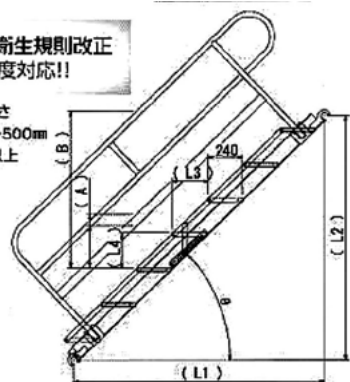

タラップボード・ラクラクタラップ

タラップボード

- ・部分開閉ハッチによる枠内上下移動がスムーズに行えます。
- ・はしごは布板裏面に収納できます。
- ・はしごは開口部4方向に取付可能。

ALTK518S(表)

ALTK518S(裏) ※ALTK515S/512Sは収納時にはしごがみだした姿になります。

| 品番 | 品名 | 型式 | 寸法(mm) | 開口部(mm) | 重量(kg) |
|--------|-------------|----------|-----------|---------|--------|
| SAB120 | タラップ ボード | ALTK512A | 1,219×500 | 400×600 | 13.7 |
| SAB150 | | ALTK515A | 1,524×500 | | 15.4 |
| SAB180 | | ALTK518A | 1,829×500 | | 17.5 |

ラクラクタラップ(アルミ合金製傾斜自在階段)

安全荷重1.96KN (200kgf)

| 型式 | フレーム幅 | 全長 L (mm) | ステップ (段) | 本体重量 (kg) | 手摺両面 (kg) | 総重量 (kg) |
|--------|-----------|-----------|----------|-----------|-----------|----------|
| LT-14A | 450mm 標準 | 1,400 | 4 | 17 | 8 | 25.0 |
| LT-24A | 450mm 標準 | 2,450 | 7 | 24 | 12.5 | 36.5 |
| LT-38A | 450mm 標準 | 3,850 | 11 | 46 | 20.5 | 60.5 |
| LT-14M | 600mm ミドル | 1,400 | 4 | 18.5 | 8 | 26.5 |
| LT-24M | 600mm ミドル | 2,450 | 7 | 26.5 | 12.5 | 39.0 |
| LT-14W | 740mm ワイド | 1,400 | 4 | 20 | 8 | 28.0 |
| LT-24W | 740mm ワイド | 2,450 | 7 | 29 | 12.5 | 41.5 |

労働安全衛生規則改正
全角度対応!!

手摺・中さん高さ
A寸法 350mm~500mm
B寸法 850mm以上

角度寸法表 (mm)

| θ度 | LT-14 | | LT-24 | | LT-38 | | 各種共通 | |
|-----|-------|-------|-------|-------|-------|-------|------|-----|
| | L1 | L2 | L1 | L2 | L1 | L2 | L3 | L4 |
| 15度 | 1,352 | 362 | 2,367 | 634 | 3,719 | 996 | 338 | 91 |
| 26度 | 1,258 | 614 | 2,202 | 1,074 | 3,460 | 1,688 | 315 | 153 |
| 33度 | 1,174 | 762 | 2,055 | 1,334 | 3,229 | 2,097 | 294 | 191 |
| 39度 | 1,088 | 881 | 1,904 | 1,542 | 2,992 | 2,423 | 272 | 220 |
| 44度 | 1,007 | 973 | 1,762 | 1,702 | 2,769 | 2,674 | 252 | 243 |
| 49度 | 918 | 1,057 | 1,607 | 1,849 | 2,526 | 2,906 | 230 | 264 |
| 53度 | 843 | 1,118 | 1,474 | 1,957 | 2,317 | 3,075 | 211 | 280 |
| 58度 | 742 | 1,187 | 1,298 | 2,078 | 2,040 | 3,265 | 185 | 297 |
| 62度 | 657 | 1,236 | 1,150 | 2,163 | 1,807 | 3,399 | 164 | 309 |
| 66度 | 569 | 1,279 | 997 | 2,238 | 1,566 | 3,517 | 142 | 320 |
| 70度 | 479 | 1,316 | 838 | 2,302 | 1,317 | 3,618 | 120 | 329 |