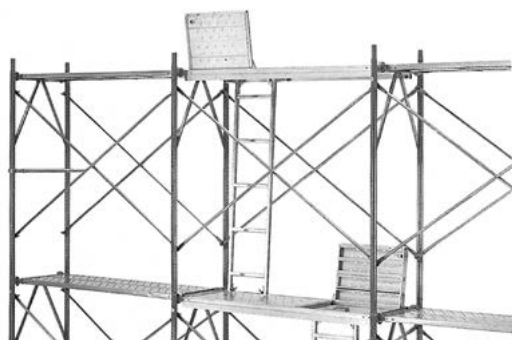

タラップボード・ラクラクタラップ

タラップボード

- ・部分開閉ハッチによる枠内上下移動がスムーズに行えます。
- ・はしごは布板裏面に収納できます。
- ・はしごは開口部4方向に取付可能。

ALTK518S(表)

ALTK518S(裏) ※ALTK515S/512Sは収納時にはしごがみだした姿になります。

| 品番 | 品名 | 型式 | 寸法(mm) | 開口部(mm) | 重量(kg) |
|--------|-------------|----------|-----------|---------|--------|
| SAB120 | タラップ ボード | ALTK512A | 1,219×500 | 400×600 | 13.7 |
| SAB150 | | ALTK515A | 1,524×500 | | 15.4 |
| SAB180 | | ALTK518A | 1,829×500 | | 17.5 |

ラクラクタラップ(アルミ合金製傾斜自在階段)

安全荷重1.96KN (200kgf)

| 型式 | フレーム幅 | 全長 L (mm) | ステップ (段) | 本体重量 (kg) | 手摺両面 (kg) | 総重量 (kg) |
|--------|-----------|-----------|----------|-----------|-----------|----------|
| LT-14A | 450mm 標準 | 1,400 | 4 | 17 | 8 | 25.0 |
| LT-24A | 450mm 標準 | 2,450 | 7 | 24 | 12.5 | 36.5 |
| LT-38A | 450mm 標準 | 3,850 | 11 | 46 | 20.5 | 60.5 |
| LT-14M | 600mm ミドル | 1,400 | 4 | 18.5 | 8 | 26.5 |
| LT-24M | 600mm ミドル | 2,450 | 7 | 26.5 | 12.5 | 39.0 |
| LT-14W | 740mm ワイド | 1,400 | 4 | 20 | 8 | 28.0 |
| LT-24W | 740mm ワイド | 2,450 | 7 | 29 | 12.5 | 41.5 |

労働安全衛生規則改正
全角度対応!!

手摺・中さん高さ
A寸法 350mm~500mm
B寸法 850mm以上

角度寸法表 (mm)

| θ度 | LT-14 | | LT-24 | | LT-38 | | 各種共通 | |
|-----|-------|-------|-------|-------|-------|-------|------|-----|
| | L1 | L2 | L1 | L2 | L1 | L2 | L3 | L4 |
| 15度 | 1,352 | 362 | 2,367 | 634 | 3,719 | 996 | 338 | 91 |
| 26度 | 1,258 | 614 | 2,202 | 1,074 | 3,460 | 1,688 | 315 | 153 |
| 33度 | 1,174 | 762 | 2,055 | 1,334 | 3,229 | 2,097 | 294 | 191 |
| 39度 | 1,088 | 881 | 1,904 | 1,542 | 2,992 | 2,423 | 272 | 220 |
| 44度 | 1,007 | 973 | 1,762 | 1,702 | 2,769 | 2,674 | 252 | 243 |
| 49度 | 918 | 1,057 | 1,607 | 1,849 | 2,526 | 2,906 | 230 | 264 |
| 53度 | 843 | 1,118 | 1,474 | 1,957 | 2,317 | 3,075 | 211 | 280 |
| 58度 | 742 | 1,187 | 1,298 | 2,078 | 2,040 | 3,265 | 185 | 297 |
| 62度 | 657 | 1,236 | 1,150 | 2,163 | 1,807 | 3,399 | 164 | 309 |
| 66度 | 569 | 1,279 | 997 | 2,238 | 1,566 | 3,517 | 142 | 320 |
| 70度 | 479 | 1,316 | 838 | 2,302 | 1,317 | 3,618 | 120 | 329 |